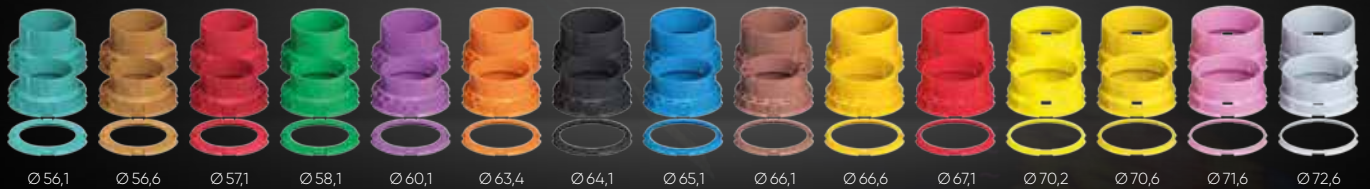

Dank der ST-Adapterringe mit ihrer konischen Formgebung der Naben- und Radanschlußflächen ergibt sich eine garantiert perfekte Radzentrierung. Vibrationen können dadurch nicht mehr auftreten.